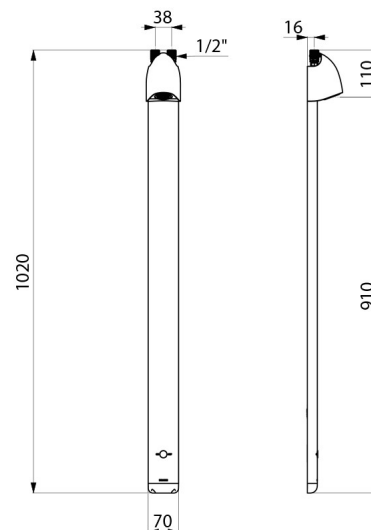

TECHNISCHE EIGENSCHAPPEN

SPORTING 2 SECURITHERM douchepaneel - Ref. 714906

Stroomtoevoer	CR123 Lithium 6 V batterijen
Aansluiting	M1/2"
Technologie	Elektronisch
Hoogte	1.020 mm
Diepte	21 mm
Breedte	70 mm
Debiet	6 l/min
Afwerking	Aluminium

VOORDELEN

- 80% waterbesparing
- Antibacteriële periodieke spoeling
- Onmiddellijke sluiting bij onderbreking koud water
- Strak design, verborgen bevestigingen