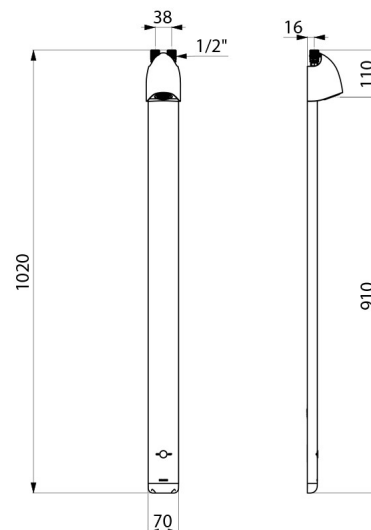

Thermostatisch elektronisch douchepaneel - bovenaansluiting:
 Paneel in geanodiseerd aluminium en mat chroom.
 Extra platte structuur met verborgen bevestigingen.
 Stroomtoevoer via CR123 Lithium 6 V batterijen.
 Met infrarood aanwezigheidsdetectie, treedt in werking door detectie van de hand op 4 cm.
 Gevraagde of automatische sluiting na ~60 seconden.
 Periodieke spoeling (~60 seconden elke 24 h na laatste gebruik).
 Debiet 6 l/min bij 3 bar.
 Vaste vandaalbestendige en kalkwerende douchekop met automatische debietregeling.
 Draaibare sproeirichting.
 Filters en terugslagkleppen toegankelijk.
 Geïntegreerde stopkranen.
 Boven aansluiting M1/2".
 Elektronische douchepaneel geschikt voor personen met beperkte mobiliteit.
 30 jaar garantie.
 SECURITHERM technologie:
 Thermostatische douchemengkraan direct geïntegreerd in de kop van het douchepaneel.
 Temperatuur vooraf in te stellen door de installateur.
 Stabiele temperatuur, vooraf ingesteld op 38°C.
 Anti-verbrandingsveiligheid: automatische sluiting bij onderbreking van het koud water.
 Anti "koude douche" functie: automatische sluiting bij onderbreking van het warm water.

Stroomtoevoer	CR123 Lithium 6 V batterijen
Aansluiting	M1/2"
Technologie	Elektronisch
Hoogte	1.020 mm
Diepte	21 mm
Breedte	70 mm
Debiet	6 l/min
Afwerking	Aluminium

Standaarden

Waarborg