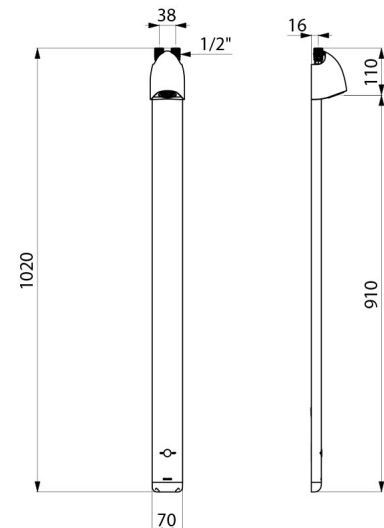

Thermostatisch elektronisch douchepaneel - bovenaansluiting:
 Paneel in geanodiseerd aluminium en mat chroom.
 Extra platte structuur met verborgen bevestigingen.
 Stroomtoevoer via CR123 Lithium 6 V batterijen.
 Met infrarood aanwezigheidsdetectie, treedt in werking door detectie van de hand op 4 cm.
 Gevraagde of automatische sluiting na ~60 seconden.
 Periodieke spoeling (~60 seconden elke 24 h na laatste gebruik).
 Debiet 6 l/min bij 3 bar, comfortabele regenstraal.
 Vaste vandaalbestendige douchekop met automatische debietregeling.
 Draaibare sproeirichting.
 Filters en terugslagkleppen toegankelijk.
 Geïntegreerde stopkranen.
 Boven aansluiting M1/2".
 Elektronische douchepaneel geschikt voor personen met beperkte mobiliteit.
 30 jaar garantie.
 SECURITHERM technologie:
 Thermostatische douchemengkraan direct geïntegreerd in de kop van het douchepaneel.
 Temperatuur vooraf in te stellen door de installateur.
 Stabiele temperatuur, vooraf ingesteld op 38°C.
 Anti-verbrandingsveiligheid: automatische sluiting bij onderbreking van het koud water.
 Anti "koude douche" functie: automatische sluiting bij onderbreking van het warm water.

Stroomtoevoer	CR123 Lithium 6 V batterijen
Aansluiting	M1/2"
Technologie	Elektronisch
Hoogte	1.020 mm
Diepte	21 mm
Breedte	70 mm
Debiet	6 l/min
Afwerking	Aluminium

Standaarden

Waarborg