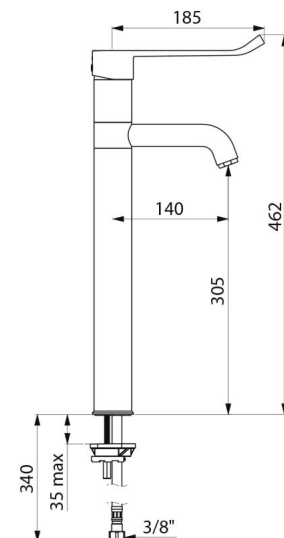

### TECHNISCHE EIGENSCHAPPEN

**SECURITHERM EP spoeltafelmengkraan met drukcompensatie - Ref. 2564T3EP**

Aansluiting	F3/8"
Technologie	SECURITHERM EP mengkraan
Hoogte	462 mm
Hoogte van de uitloop	305 mm
Lengte van de uitloop	140 mm
Debiet	9 l/min bij 3 bar
Temperatuurbegrenzing	Ja
Afwerking	Messing verchromd
Standaarden	ACS   