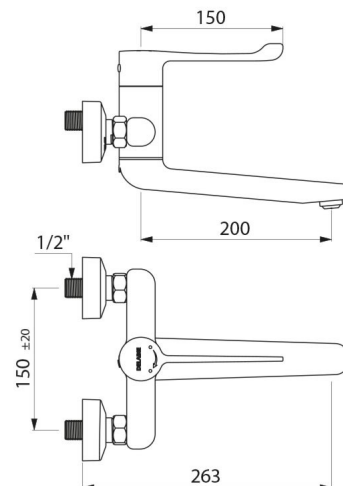

Mechanische sequentiële wastafelmengkraan muurmodel.
 Mechanische sequentiële wastafelmengkraan: openen en sluiten op koud water met bediening over 70°.
 Mengkraan muurmodel met draaibare onderuitloop L.200 mm met hygiënische BIOSAFE uitgang.
 Uitloop geschikt voor het plaatsen van een BIOFIL eindfilter. Het is mogelijk de uitloop te blokkeren.
 Securitouch thermische anti-verbrandingsisolatie.
 Mengkraan met klassiek keramisch binnenwerk Ø 35 met vooraf ingestelde temperatuurbegrenzing.
 Lichaam en uitloop met buisjes met gladde binnenkant en beperkte hoeveelheid water.
 De snelheid van het water in deze smalle buisjes beperkt bacterievorming. Een thermische spoeling is eenvoudig uit te voeren zonder demonteren van de greep of afsluiten van de koud watertoevoer.
 Debiet ingesteld op 4 l/min.
 Lichaam in messing verchromd.
 Bediening zonder manueel contact met hygiënische hendel L.150 mm.
 Mengkraan geleverd met STOP/CHECK S-koppelingen M1/2" M3/4", perfect aangepast aan de noden van ziekenhuizen.
 Filter en terugslagklep op de koud watertoevoer.
 Aanbevolen installatiehoogte: 110-200 mm boven de wastafel.
 Mechanische mengkraan uitermate geschikt voor zorginstellingen, ziekenhuizen en klinieken.
 Sequentiële mengkraan geschikt voor mensen met beperkte mobiliteit.
 Mengkraan met 30 jaar garantie.

VOORDELEN

-  Sequentieel openen en sluiten op koud water
-  Thermische spoeling zonder hendel te demonteren
-  Maximale hygiëne: beheren van de biofilm
-  Het is mogelijk de uitloop te blokkeren

TECHNISCHE EIGENSCHAPPEN

Mechanische sequentiële wastafelmengkraan - Ref. 2641BEL

Aansluiting	M1/2"
Technologie	BIOSAFE mechanische sequentiële mengkraan
Lengte van de uitloop	200 mm
Debiet	4 l/min
Temperatuurbegrenzing	Ja
Afwerking	Messing verchromd
Standaarden	
Waarborg	