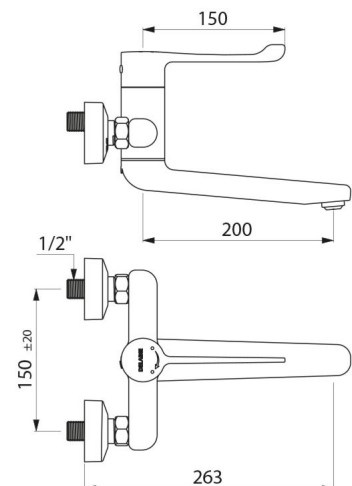

Mechanische sequentiële wastafelmengkraan muurmodel.
 Mechanische sequentiële wastafelmengkraan: openen en sluiten op koud water met bediening over 70°.
 Mengkraan muurmodel met draaibare onderuitloop L.200 mm met hygiënische BIOSAFE uitgang.
 Uitloop geschikt voor het plaatsen van een BIOFIL eindfilter.
 Het is mogelijk de uitloop te blokkeren.
 Securitouch thermische anti-verbrandingsisolatie.
 Mengkraan met klassiek keramisch binnenwerk Ø 35 met vooraf ingestelde temperatuurbegrenzing.
 Lichaam en uitloop met buisjes met gladde binnenkant en beperkte hoeveelheid water.
 De snelheid van het water in deze smalle buisjes beperkt bacterievorming.
 Een thermische spoeling is eenvoudig uit te voeren zonder demonteren van de greep of afsluiten van de koud watertoevoer.
 Debiet ingesteld op 4 l/min.
 Lichaam in messing verchromd.
 Bediening zonder manueel contact met hygiënische hendel L.150 mm.
 Mengkraan geleverd met STOP/CHECK S-koppelingen M1/2" M3/4", perfect aangepast aan de noden van ziekenhuizen.
 Filter en terugslagklep op de koud watertoevoer.
 Aanbevolen installatiehoogte: 110-200 mm boven de wastafel.
 Mechanische mengkraan uitermate geschikt voor zorginstellingen, ziekenhuizen en klinieken.
 Sequentiële mengkraan geschikt voor mensen met beperkte mobiliteit.
 Mengkraan met 30 jaar garantie.

VOORDELEN

-  Sequentieel openen en sluiten op koud water
-  Thermische spoeling zonder hendel te demonteren
-  Maximale hygiëne: beheren van de biofilm
-  Het is mogelijk de uitloop te blokkeren

TECHNISCHE EIGENSCHAPPEN

Mechanische sequentiële wastafelmengkraan - Ref. 2641BEL

Aansluiting	M1/2"
Technologie	BIOSAFE mechanische sequentiële mengkraan
Lengte van de uitloop	200 mm
Debiet	4 l/min
Temperatuurbegrenzing	Ja
Afwerking	Messing verchromd
Standaarden	
Waarborg	