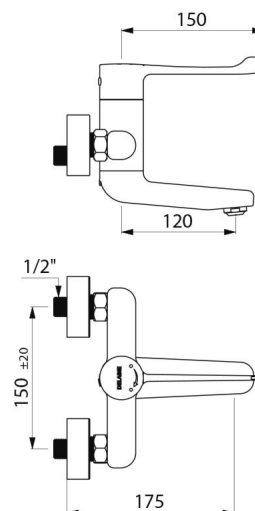

Debiet ingesteld op 4 l/min.

Lichaam in messing verchromd.

Bediening zonder manueel contact met hygiënische hendel L.150 mm.

Mengkraan geleverd met standaard S-koppelingen M1/2" M3/4" aangepast aan de noden van ziekenhuizen.

TECHNISCHE EIGENSCHAPPEN

Sequentiële mechanische wastafelmengkraan - Ref. 2640SBEL

Aansluiting	M1/2"
Technologie	BIOSAFE mechanische sequentiële mengkraan
Lengte van de uitloop	120 mm
Debiet	4 l/min
Temperatuurbegrenzing	Ja
Afwerking	Messing verchromd
Standaarden	
Waarborg	