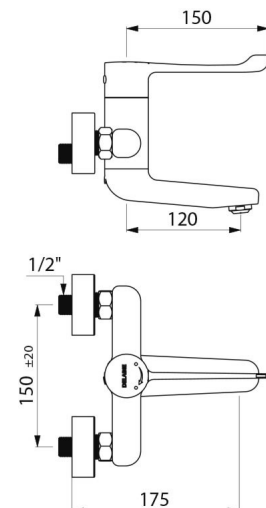

Sequentiële mechanische wastafelmengkraan muurmodel.
 Sequentiële mechanische mengkraan: openen en sluiten op koud water met bediening over 70°.
 Mengkraan muurmodel met draaibare onderuitloop L.120 mm met hygiënische BIOSAFE uitgang.
 Uitloop geschikt voor het plaatsen van een BIOFIL eindfilter. Het is mogelijk de uitloop te blokkeren.
 Securitouch thermische anti-verbrandingsisolatie.
 Klassiek keramisch binnenwerk Ø 35 met vooraf ingestelde temperatuurbegrenzing.
 Lichaam en uitloop met buisjes met gladde binnenkant en beperkte hoeveelheid water.
 De snelheid van het water in deze smalle buisjes beperkt bacterievorming.
 Een thermische spoeling is eenvoudig uit te voeren zonder demonteren van de greep en zonder afsluiten van de koud watertoevoer.
 Debiet ingesteld op 4 l/min.
 Lichaam in messing verchromd.
 Bediening zonder manueel contact met hygiënische hendel L.150 mm.
 Mengkraan geleverd met standaard S-koppelingen M1/2" M3/4" aangepast aan de noden van ziekenhuizen.
 Filter en terugslagklep op de koud watertoevoer.
 Aanbevolen installatiehoogte: 110-200 mm boven de wastafel.
 Mechanische mengkraan uitermate geschikt voor zorginstellingen, ziekenhuizen en klinieken.
 sequentiële mengkraan geschikt voor mensen met beperkte mobiliteit.
 Mengkraan met 30 jaar garantie.

Sequentiële mechanische wastafelmengkraan - Ref. 2640SBEL

Aansluiting	M1/2"
Technologie	BIOSAFE mechanische sequentiële mengkraan
Lengte van de uitloop	120 mm
Debiet	4 l/min
Temperatuurbegrenzing	Ja
Afwerking	Messing verchromd
Standaarden	
Waarborg	