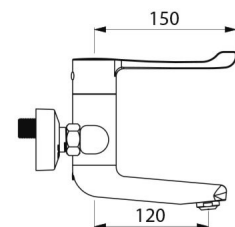

TECHNISCHE EIGENSCHAPPEN

Sequentiële mechanische wastafelmengkraan - Ref. 2640BEL

Aansluiting	M1/2"
Technologie	BIOSAFE mechanische sequentiële mengkraan
Lengte van de uitloop	120 mm
Debiet	4 l/min
Temperatuurbegrenzing	Ja
Afwerking	Messing verchromd
Standaarden	
Waarborg	