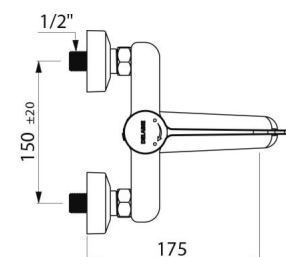

TECHNISCHE EIGENSCHAPPEN

Sequentiële mechanische wastafelmengkraan - Ref. 2640BEL

Aansluiting	M1/2"
Technologie	BIOSAFE mechanische sequentiële mengkraan
Lengte van de uitloop	120 mm
Debiet	4 l/min
Temperatuurbegrenzing	Ja
Afwerking	Messing verchromd
Standaarden	
Waarborg	