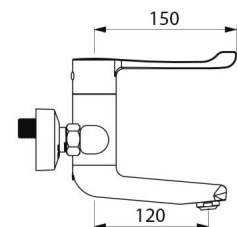

TECHNISCHE EIGENSCHAPPEN

Sequentiële mechanische wastafelmengkraan - Ref. 2640BEL

Aansluiting	M1/2"
Technologie	BIOSAFE mechanische sequentiële mengkraan
Lengte van de uitloop	120 mm
Debiet	5 l/min
Temperatuurbegrenzing	Ja
Afwerking	Messing verchromd
Standaarden	
Waarborg	