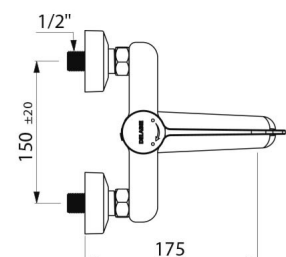

TECHNISCHE EIGENSCHAPPEN

Sequentiële mechanische wastafelmengkraan - Ref. 2640BEL

Aansluiting	M1/2"
Technologie	BIOSAFE mechanische sequentiële mengkraan
Lengte van de uitloop	120 mm
Debiet	5 l/min
Temperatuurbegrenzing	Ja
Afwerking	Messing verchromd
Standaarden	
Waarborg	