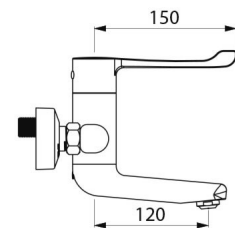

## TECHNISCHE EIGENSCHAPPEN

Sequentiële mechanische wastafelmengkraan - Ref. 2640BEL

Aansluiting	M1/2"
Technologie	BIOSAFE mechanische sequentiële mengkraan
Langte van de uitloop	120 mm
Debiet	4 l/min
Temperatuurbegrenzing	Ja
Afwerking	Messing verchromd
Standaarden	
Waarborg	