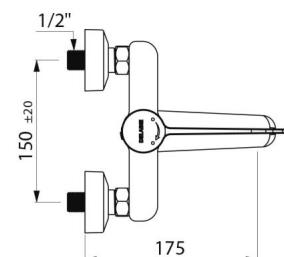

## VOORDELEN

Sequentieel: openen en sluiten op koud water

Thermische spoeling zonder hendel te demonteren

Maximale hygiëne: beheren van de biofilm

Het is mogelijk de uitloop te blokkeren

## TECHNISCHE EIGENSCHAPPEN

Sequentiële mechanische wastafelmengkraan - Ref. 2640BEL

Aansluiting	M1/2"
Technologie	BIOSAFE mechanische sequentiële mengkraan
Langte van de uitloop	120 mm
Debiet	4 l/min
Temperatuurbegrenzing	Ja
Afwerking	Messing verchromd
Standaarden	
Waarborg	