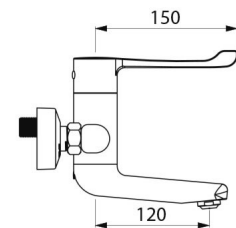

## TECHNISCHE EIGENSCHAPPEN

Sequentiële mechanische wastafelmengkraan - Ref. 2640BEL

Aansluiting	M1/2"
Technologie	BIOSAFE mechanische sequentiële mengkraan
Langte van de uitloop	120 mm
Debiet	4 l/min
Temperatuurbegrenzing	Ja
Afwerking	Messing verchromd
Standaarden	
Waarborg	