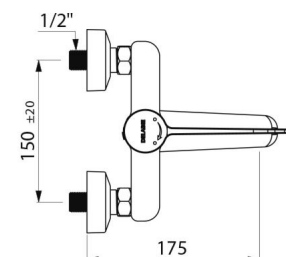

## VOORDELEN

Sequentieel: openen en sluiten op koud water

Thermische spoeling zonder hendel te demonteren

Maximale hygiëne: beheren van de biofilm

Het is mogelijk de uitloop te blokkeren

## TECHNISCHE EIGENSCHAPPEN

Sequentiële mechanische wastafelmengkraan - Ref. 2640BEL

Aansluiting	M1/2"
Technologie	BIOSAFE mechanische sequentiële mengkraan
Langte van de uitloop	120 mm
Debiet	4 l/min
Temperatuurbegrenzing	Ja
Afwerking	Messing verchromd
Standaarden	
Waarborg	