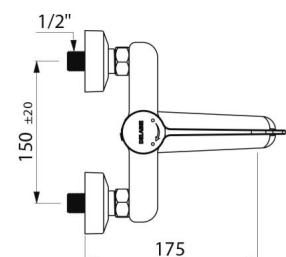

TECHNISCHE EIGENSCHAPPEN

Sequentiële mechanische wastafelmengkraan - Ref. 2640BEL

Aansluiting	M1/2"
Technologie	BIOSAFE mechanische sequentiële mengkraan
Lengte van de uitloop	120 mm
Debiet	4 l/min
Temperatuurbegrenzing	Ja
Afwerking	Messing verchromd
Standaarden	
Waarborg	