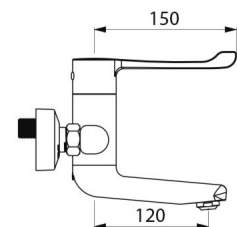

TECHNISCHE EIGENSCHAPPEN

Sequentiële mechanische wastafelmengkraan - Ref. 2640BEL

Aansluiting	M1/2"
Technologie	BIOSAFE mechanische sequentiële mengkraan
Lengte van de uitloop	120 mm
Debiet	4 l/min
Temperatuurbegrenzing	Ja
Afwerking	Messing verchromd
Standaarden	
Waarborg	