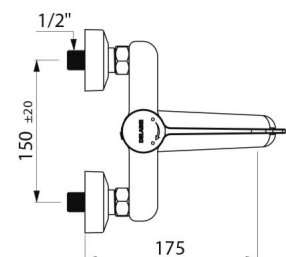

## VOORDELEN

Sequentieel: openen en sluiten op koud water

Thermische spoeling zonder hendel te demonteren

Maximale hygiëne: beheren van de biofilm

Het is mogelijk de uitloop te blokkeren

## TECHNISCHE EIGENSCHAPPEN

Sequentiële mechanische wastafelmengkraan - Ref. 2640BEL

Aansluiting	M1/2"
Technologie	BIOSAFE mechanische sequentiële mengkraan
Lengte van de uitloop	120 mm
Debiet	4 l/min
Temperatuurbegrenzing	Ja
Afwerking	Messing verchromd
Standaarden	
Waarborg	