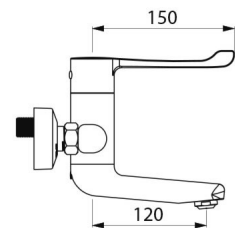

## TECHNISCHE EIGENSCHAPPEN

Sequentiële mechanische wastafelmengkraan - Ref. 2640BEL

Aansluiting	M1/2"
Technologie	BIOSAFE mechanische sequentiële mengkraan
Lengte van de uitloop	120 mm
Debiet	4 l/min
Temperatuurbegrenzing	Ja
Afwerking	Messing verchromd
Standaarden	
Waarborg	