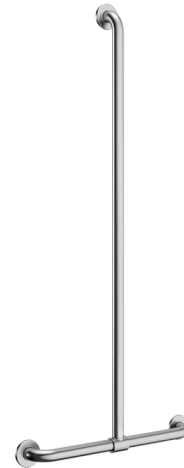

Ref. 5441S

Rvs mat gepolijst UltraSatin

Adviesprijs excl. BTW Benelux 2024 : € 366,00

BESCHRIJVING

T-vormige greep met verstelbare verticale stang, mat rvs - Ref. 5441S

T-vormige greep met verstelbare verticale stang Ø 32 voor personen met beperkte mobiliteit.

Kan gebruikt worden als steun en greep om recht te blijven staan.

De verplaatsing in de douche gemakkelijker en veiliger maken.

Doet dienst als doucheglijstang in combinatie met zeepschaal en/of houder voor handdouche.

Plaatsing van de verticale stang is regelbaar bij de installatie: het is mogelijk de verticale stang naar links of rechts te schuiven in functie van de toepassing (plaatsing van de kraan, diepte van het douchezitje, ...).

Afmetingen: 1.160 x 500 mm.

Buis in bacteriostatisch rvs 304.

Mat gepolijst UltraSatin uitvoering, homogeen en poriënvrij oppervlak voor een maximale hygiëne en gemakkelijk onderhoud.

Volledige onzichtbare en veilige las tussen buis en rozet (exclusief procedure "ArN-Securit").

Afstand tussen greep en muur 40 mm: minimale plaats innamen in de ruimte en verhindert eveneens dat de voorarm vast komt te zitten tussen muur en greep.

Verborgene bevestigingen met rozet, Ø 72, 3 bevestigingsgaten.

Rozetten en afdekplaatjes in rvs 304.

Geleverd met rvs schroeven voor bevestiging in beton.

Getest op meer dan 200 kg. Maximale aanbevolen belasting: 135 kg.

30 jaar garantie op greep. CE markering.

VOORDELEN

Plaatsing van de verticale stang is regelbaar

RVS 304: beperkt de bacteriegroei

Getest op meer dan 200 kg

Afstand tot muur 40 mm: minimale plaats innamen

TECHNISCHE EIGENSCHAPPEN

T-vormige greep met verstelbare verticale stang, mat rvs - Ref. 5441S

Hoogte	1.160 mm
Lengte	500 mm
Diameter	Ø 32
Afstand tot de muur	40 mm
Afwerking	RVS 304 mat gepolijst UltraSatin
Standaarden	
Waarborg