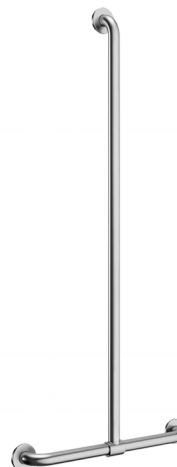

Ref. 5441S

Rvs mat gepolijst UltraSatin

Adviesprijs excl. BTW Benelux 2024 : € 366,00

BESCHRIJVING

T-vormige greep met verstelbare verticale stang, mat rvs - Ref. 5441S

T-vormige greep met verstelbare verticale stang Ø 32 voor personen met beperkte mobiliteit.

Kan gebruikt worden als steun en greep om recht te blijven staan.

De verplaatsing in de douche gemakkelijker en veiliger maken.

Doet dienst als doucheglijstang in combinatie met zeepschaal en/of houder voor handdouche.

Plaatsing van de verticale stang is regelbaar bij de installatie: het is mogelijk de verticale stang naar links of rechts te schuiven in functie van de toepassing (plaatsing van de kraan, diepte van het douchezitje, ...).

Afmetingen: 1.160 x 500 mm.

Buis in bacteriostatisch rvs 304.

Mat gepolijst UltraSatin uitvoering, homogeen en poriënvrij oppervlak voor een maximale hygiëne en gemakkelijk onderhoud.

Volledige onzichtbare en veilige las tussen buis en rozet (exclusief procedure "ArN-Securit").

Afstand tussen greep en muur 40 mm: minimale plaats inname in de ruimte en verhindert eveneens dat de voorarm vast komt te zitten tussen muur en greep.

Verborgene bevestigingen met rozet, Ø 72, 3 bevestigingsgaten.

Rozetten en afdekplaatjes in rvs 304.

Geleverd met rvs schroeven voor bevestiging in beton.

Getest op meer dan 200 kg. Maximale aanbevolen belasting: 135 kg.

30 jaar garantie op greep. CE markering.

VOORDELEN

Plaatsing van de verticale stang is regelbaar

RVS 304: beperkt de bacteriegroei

Getest op meer dan 200 kg

Afstand tot muur 40 mm: minimale plaats inname

TECHNISCHE EIGENSCHAPPEN

T-vormige greep met verstelbare verticale stang, mat rvs - Ref. 5441S

Hoogte	1.160 mm
Lengte	500 mm
Diameter	Ø 32
Afstand tot de muur	40 mm
Afwerking	RVS 304 mat gepolijst UltraSatin
Standaarden	
Waarborg