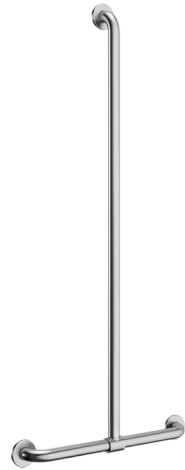

Ref. 5441S

Rvs mat gepolijst UltraSatin

Adviesprijs excl. BTW Benelux 2025 : € 348,00

BESCHRIJVING

T-vormige greep met verstelbare verticale stang, mat rvs - Ref. 5441S

T-vormige greep met verstelbare verticale stang Ø 32 voor personen met beperkte mobiliteit.

Kan gebruikt worden als steun en greep om recht te blijven staan.

De verplaatsing in de douche gemakkelijker en veiliger maken.

Doet dienst als doucheglijstang in combinatie met zeepschaal en/of houder voor handdouche.

Plaatsing van de verticale stang is regelbaar bij de installatie: het is mogelijk de verticale stang naar links of rechts te schuiven in functie van de toepassing (plaatsing van de kraan, diepte van het douchezitje, ...).

Afmetingen: 1.160 x 500 mm.

Buis in bacteriostatisch rvs 304.

Mat gepolijst UltraSatin uitvoering, homogeen en poriënvrij oppervlak voor een maximale hygiëne en gemakkelijk onderhoud.

Volledige onzichtbare en veilige las tussen buis en rozet (exclusief procedure "ArN-Securit").

Afstand tussen greep en muur 40 mm: minimale plaats inname in de ruimte en verhindert eveneens dat de voorarm vast komt te zitten tussen muur en greep.

Verborgene bevestigingen met rozet, Ø 72, 3 bevestigingsgaten.

Rozetten en afdekplaatjes in rvs 304.

Geleverd met rvs schroeven voor bevestiging in beton.

Getest op meer dan 200 kg. Maximale aanbevolen belasting: 135 kg.

30 jaar garantie op greep. CE markering.

VOORDELEN

Plaatsing van de verticale stang is regelbaar

RVS 304: beperkt de bacteriegroei

Getest op meer dan 200 kg

Afstand tot muur 40 mm: minimale plaats inname

TECHNISCHE EIGENSCHAPPEN

T-vormige greep met verstelbare verticale stang, mat rvs - Ref. 5441S

Hoogte	1.160 mm
Lengte	500 mm
Diameter	Ø 32
Afstand tot de muur	40 mm
Afwerking	RVS 304 mat gepolijst UltraSatin
Standaarden	
Waarborg