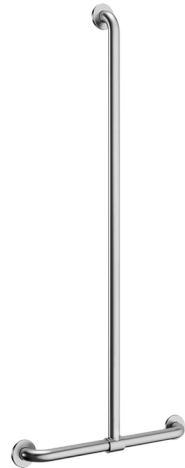

Ref. 5441S

Rvs mat gepolijst UltraSatin

Adviesprijs excl. BTW Benelux 2025 : € 348,00

BESCHRIJVING

T-vormige greep met verstelbare verticale stang, mat rvs - Ref. 5441S

T-vormige greep met verstelbare verticale stang Ø 32 voor personen met beperkte mobiliteit.

Kan gebruikt worden als steun en greep om recht te blijven staan.

De verplaatsing in de douche gemakkelijker en veiliger maken.

Doet dienst als doucheglijstang in combinatie met zeepschaal en/of houder voor handdouche.

Plaatsing van de verticale stang is regelbaar bij de installatie: het is mogelijk de verticale stang naar links of rechts te schuiven in functie van de toepassing (plaatsing van de kraan, diepte van het douchezitje, ...).

Afmetingen: 1.160 x 500 mm.

Buis in bacteriostatisch rvs 304.

Mat gepolijst UltraSatin uitvoering, homogeen en poriënvrij oppervlak voor een maximale hygiëne en gemakkelijk onderhoud.

Volledige onzichtbare en veilige las tussen buis en rozet (exclusief procedure "ArN-Securit").

Afstand tussen greep en muur 40 mm: minimale plaats inname in de ruimte en verhindert eveneens dat de voorarm vast komt te zitten tussen muur en greep.

Verborgene bevestigingen met rozet, Ø 72, 3 bevestigingsgaten.

Rozetten en afdekplaatjes in rvs 304.

Geleverd met rvs schroeven voor bevestiging in beton.

Getest op meer dan 200 kg. Maximale aanbevolen belasting: 135 kg.

30 jaar garantie op greep. CE markering.

VOORDELEN

Plaatsing van de verticale stang is regelbaar

RVS 304: beperkt de bacteriegroei

Getest op meer dan 200 kg

Afstand tot muur 40 mm: minimale plaats inname

TECHNISCHE EIGENSCHAPPEN

T-vormige greep met verstelbare verticale stang, mat rvs - Ref. 5441S

Hoogte	1.160 mm
Lengte	500 mm
Diameter	Ø 32
Afstand tot de muur	40 mm
Afwerking	RVS 304 mat gepolijst UltraSatin
Standaarden	
Waarborg