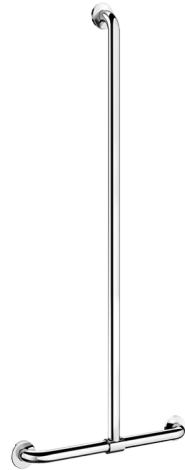

Rvs glanzend gepolijst UltraPolish

Adviesprijs excl. BTW Benelux 2025 : € 348,00

BESCHRIJVING

T-vormige greep met verstelbare verticale stang, glanzend rvs - Ref. 5441P

T-vormige greep met verstelbare verticale stang Ø 32 voor personen met beperkte mobiliteit.

Kan gebruikt worden als steun en greep om recht te blijven staan.

De verplaatsing in de douche gemakkelijker en veiliger maken.

Doet dienst als doucheglijstang in combinatie met zeepschaal en/of houder voor handdouche.

Plaatsing van de verticale stang is regelbaar bij de installatie: het is mogelijk de verticale stang naar links of rechts te schuiven in functie van de toepassing (plaatsing van de kraan, diepte van het douchezitje, ...).

Afmetingen: 1.160 x 500 mm.

Buis in bacteriostatisch rvs 304.

Glanzend gepolijste UltraPolish uitvoering, homogeen en poriënvrij oppervlak voor een maximale hygiëne en gemakkelijk onderhoud.

Volledige onzichtbare en veilige las tussen buis en rozet (exclusief procedure "ArN-Securit").

Afstand tussen greep en muur 40 mm: minimale plaats inname in de ruimte en verhindert eveneens dat de voorarm vast komt te zitten tussen muur en greep.

Verborgene bevestigingen met rozet, Ø 72, 3 bevestigingsgaten.

Rozetten en afdekplaatjes in rvs 304.

Geleverd met rvs schroeven voor bevestiging in beton.

Getest op meer dan 200 kg. Maximale aanbevolen belasting: 135 kg.

30 jaar garantie op greep. CE markering.

VOORDELEN

Plaatsing van de verticale stang is regelbaar

RVS 304: beperkt de bacteriegroei

Getest op meer dan 200 kg

Afstand tot muur 40 mm: minimale plaats inname

TECHNISCHE EIGENSCHAPPEN

T-vormige greep met verstelbare verticale stang, glanzend rvs - Ref. 5441P

Hoogte	1.160 mm
Lengte	500 mm
Diameter	Ø 32
Afstand tot de muur	40 mm
Afwerking	RVS 304 glanzend gepolijst UltraPolish
Standaarden	
Waarborg