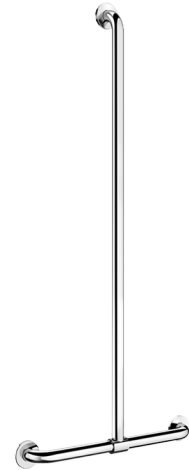

Rvs glanzend gepolijst UltraPolish

Adviesprijs excl. BTW Benelux 2024 : € 366,00

BESCHRIJVING

T-vormige greep met verstelbare verticale stang, glanzend rvs - Ref. 5441P

T-vormige greep met verstelbare verticale stang Ø 32 voor personen met beperkte mobiliteit.

Kan gebruikt worden als steun en greep om recht te blijven staan.

De verplaatsing in de douche gemakkelijker en veiliger maken.

Doet dienst als doucheglijstang in combinatie met zeepschaal en/of houder voor handdouches.

Plaatsing van de verticale stang is regelbaar bij de installatie: het is mogelijk de verticale stang naar links of rechts te schuiven in functie van de toepassing (plaatsing van de kraan, diepte van het douchezitje, ...).

Afmetingen: 1.160 x 500 mm.

Buis in bacteriostatisch rvs 304.

Glanzend gepolijste UltraPolish uitvoering, homogeen en poriënvrij oppervlak voor een maximale hygiëne en gemakkelijk onderhoud.

Volledige onzichtbare en veilige las tussen buis en rozet (exclusief procedure "ArN-Securit").

Afstand tussen greep en muur 40 mm: minimale plaats inname in de ruimte en verhindert eveneens dat de voorarm vast komt te zitten tussen muur en greep.

Verborgene bevestigingen met rozet, Ø 72, 3 bevestigingsgaten.

Rozetten en afdekplaatjes in rvs 304.

Geleverd met rvs schroeven voor bevestiging in beton.

Getest op meer dan 200 kg. Maximale aanbevolen belasting: 135 kg.

30 jaar garantie op greep. CE markering.

VOORDELEN

Plaatsing van de verticale stang is regelbaar

RVS 304: beperkt de bacteriegroei

Getest op meer dan 200 kg

Afstand tot muur 40 mm: minimale plaats inname

TECHNISCHE EIGENSCHAPPEN

T-vormige greep met verstelbare verticale stang, glanzend rvs - Ref. 5441P

Hoogte	1.160 mm
Lengte	500 mm
Diameter	Ø 32
Afstand tot de muur	40 mm
Afwerking	RVS 304 glanzend gepolijst UltraPolish
Standaarden	
Waarborg