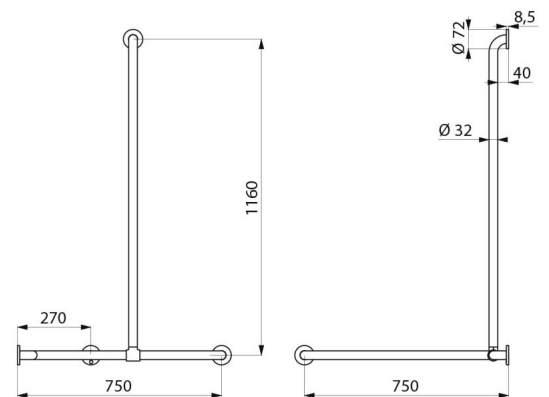

Afmetingen: 1.160 x 750 x 750 mm.

Kan zowel links als rechts geplaatst worden.

Buis in bacteriostatisch rvs 304.

Mat gepolijste UltraSatin uitvoering, homogeen en poriënvrij oppervlak voor een maximale hygiëne en gemakkelijk onderhoud.

Verborgen bevestigingen met rozet, Ø 72, 3 bevestigingsgaten.

Rozetten en afdekplaatjes in rvs 304.

Geleverd met rvs schroeven voor bevestiging in beton.

Getest op meer dan 200 kg. Maximale aanbevolen belasting: 135 kg.

30 jaar garantie op greep. CE markering.

VOORDELEN

Plaatsing van de verticale stang is regelbaar

RVS 304: beperkt de bacteriegroei

Getest op meer dan 200 kg

Afstand tot muur 40 mm: minimale plaats inname

TECHNISCHE EIGENSCHAPPEN

Haakse greep 2 muren met verstelbare verticale stang, mat rvs - Ref. 5481S

Hoogte	1.160 mm
Lengte	750 mm
Breedte	750 mm
Diameter	Ø 32
Afstand tot de muur	40 mm
Afwerking	RVS 304 mat gepolijst UltraSatin
Standaarden	 