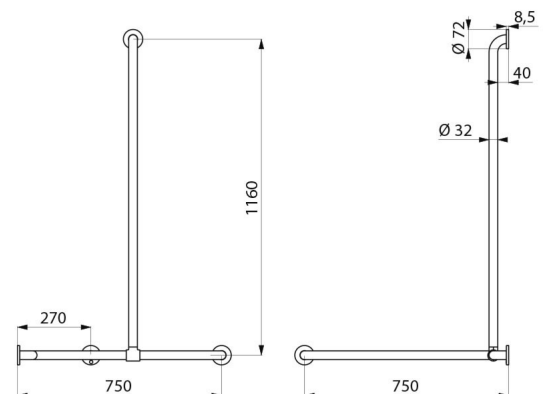

Afmetingen: 1.160 x 750 x 750 mm.

Kan zowel links als rechts geplaatst worden.

Buis in bacteriostatisch rvs 304.

Mat gepolijste UltraSatin uitvoering, homogeen en poriënvrij oppervlak voor een maximale hygiëne en gemakkelijk onderhoud.

Verborgen bevestigingen met rozet, Ø 72, 3 bevestigingsgaten.

Rozetten en afdekplaatjes in rvs 304.

Geleverd met rvs schroeven voor bevestiging in beton.

Getest op meer dan 200 kg. Maximale aanbevolen belasting: 135 kg.

30 jaar garantie op greep. CE markering.

VOORDELEN

Plaatsing van de verticale stang is regelbaar

RVS 304: beperkt de bacteriegroei

Getest op meer dan 200 kg

Afstand tot muur 40 mm: minimale plaats inname

TECHNISCHE EIGENSCHAPPEN

Haakse greep 2 muren met verstelbare verticale stang, mat rvs - Ref. 5481S

Hoogte	1.160 mm
Lengte	750 mm
Breedte	750 mm
Diameter	Ø 32
Afstand tot de muur	40 mm
Afwerking	RVS 304 mat gepolijst UltraSatin
Standaarden	