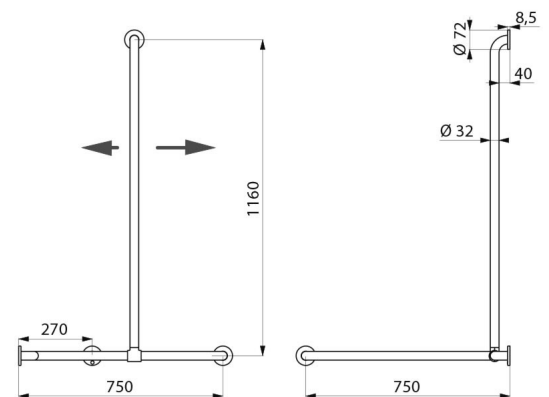

Afmetingen: 1.160 x 750 x 750 mm.

Kan zowel links als rechts geplaatst worden.

Buis in bacteriostatisch rvs 304.

Glanzend gepolijste UltraPolish uitvoering, homogeen en poriënvrij oppervlak voor een maximale hygiëne en gemakkelijk onderhoud.

## TECHNISCHE EIGENSCHAPPEN

Haakse greep 2 muren met verstelbare verticale stang, glanzend rvs - Ref. 5481P

Hoogte	1.160 mm
Lengte	750 mm
Breedte	750 mm
Diameter	Ø 32
Afstand tot de muur	40 mm
Afwerking	RVS 304 glanzend gepolijst UltraPolish
Standaarden	

## VOORDELEN

Plaatsing van de verticale stang is regelbaar

RVS 304: beperkt de bacteriegroei

Getest op meer dan 200 kg

Afstand tot muur 40 mm: minimale plaats inname

---

Waarborg