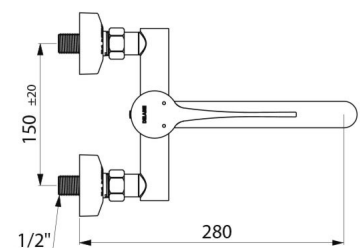

Aansluiting	M1/2"
Technologie	SECURITHERM EP, Securitouch mengkraan
Lengte van de uitloop	200 mm
Debiet	5 l/min
Temperatuurbegrenzing	Ja
Afwerking	Messing verchroomd
Standaarden	ACS    
Waarborg	

Herstelgarantie