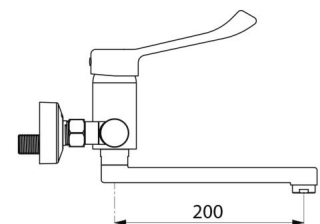

Aansluiting	M1/2"
Technologie	SECURITHERM EP, Securitouch mengkraan
Lengte van de uitloop	200 mm
Debiet	5 l/min
Temperatuurbegrenzing	Ja
Afwerking	Messing verchroomd
Standaarden	ACS    
Waarborg	

Herstelgarantie