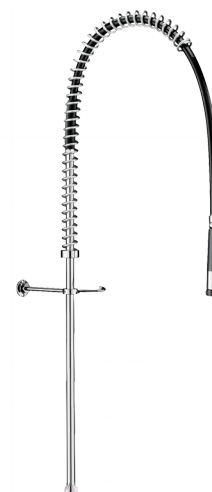

Zwarte voorspoelkolom zonder kraan

Ref. 433720

Zonder tapkraan

Adviesprijs excl. BTW Benelux 2024 : € 627,00

BESCHRIJVING

Zwarte voorspoelkolom zonder kraan - Ref. 433720

Zwarte voorspoelset zonder kraan, geschikt voor intensief gebruik in professionele keukens.

Voorspoeldouche zonder tapkraan.

Zwarte sproeier met regelbare straal met debiet 9 l/min aan de uitloop (433010).

Kalkwerende sproeier met schokwerend uiteinde.

Gewapende zwarte flexibel L.0,95 m geschikt voor de voedingsnijverheid.

Lange zuil 3/4" in messing.

Regelbare muurbevestiging.

RVS geleidingsveer.

30 jaar garantie.

Dit model, zonder kraan, is samengesteld uit onderdelen voor de renovatie van voorspoelkranen.

VOORDELEN

Anti-torsie koppeling en gewapend PVC

Comfort: sproeier met regelbare straal

Hygiëne: PVC flexibel, kalkwerende sproeier

Hoge weerstand: slang met hoog prestatievermogen

TECHNISCHE EIGENSCHAPPEN

Zwarte voorspoelkolom zonder kraan - Ref. 433720