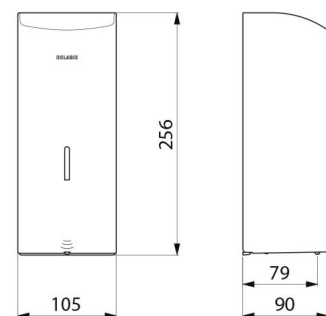

Elektronische verdeler voor vloeibare zeep, muurmodel 1 liter

Ref. 512066W

Verdeler voor vloeibare zeep of hydroalcoholische gel

Adviesprijs excl. BTW Benelux 2025 : € 254,00

BESCHRIJVING

Elektronische verdeler voor vloeibare zeep, muurmodel 1 liter - Ref. 512066W

Elektronische zeepverdeler, muurmodel.
Verdeler voor vloeibare zeep of hydroalcoholische gel.
Vandalbestendig model met slot en standaard DELABIE sleutel.
Geen manueel contact nodig: automatische detectie van de handen d.m.v. infrarood oog (detectieafstand is regelbaar).
Afdekplaat in bacteriostatisch rvs 304.
Uit één stuk gevormde afdekplaat, voor een gemakkelijk onderhoud en een betere hygiëne.
Besparende doseerpomp: dosis van 0,8 ml (regelbaar tot 7 doses per detectie).
Werking mogelijk in anti-verstopping modus.
Automatische zeepverdeler: stroomtoevoer via 6 meegeleverde batterijen AA - 1,5 V (DC9V) geïntegreerd in het lichaam van de zeepverdeler.
Verklikkerlichtje geeft zwakke batterij aan.
Reservoir met brede opening: gemakkelijk te vullen d.m.v. grote bidons.
Venster voor niveaucontrole.
Uitvoering in wit geëpoxeerd rvs 304.
Dikte rvs: 1 mm.
Inhoud: 1 liter.
Afmetingen: 90 x 105 x 256 mm.
Voor vloeibare plantaardige zeep met maximale viscositeit: 3 000 mPa.s.
Compatibel met hydro-alcoholische gel.
CE markering.
Automatische zeepdispenser met 30 jaar garantie.

TECHNISCHE EIGENSCHAPPEN

Elektronische verdeler voor vloeibare zeep, muurmodel 1 liter - Ref. 512066W

Stroomtoevoer	6 AA batterijen
Technologie	Infrarood detectie
Hoogte	256 mm
Diepte	90 mm
Breedte	105 mm
Volume	Reservoir 1 liter
Dikte	1 mm
Afwerking	RVS 304 wit geëpoxeerd

VOORDELEN