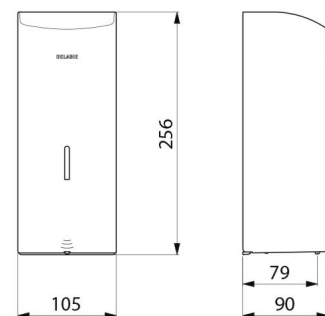

Elektronische zeepverdeler, muurmodel.
 Verdeler voor vloeibare zeep of hydroalcoholische gel.
 Vandaalbestendig model met slot en standaard DELABIE sleutel.
 Geen manueel contact nodig: automatische detectie van de handen d.m.v. infrarood oog (detectieafstand is regelbaar).
 Afdekplaat in bacteriostatisch rvs 304.
 Uit één stuk gevormde afdekplaat, voor een gemakkelijk onderhoud en een betere hygiëne.
 Besparende doseerpomp: dosis van 0,8 ml (regelbaar tot 7 doses per detectie).
 Werking mogelijk in anti-verstopping modus.
 Automatische zeepverdeler: stroomtoevoer via 6 meegeleverde batterijen AA - 1,5 V (DC9V) geïntegreerd in het lichaam van de zeepverdeler.
 Verklikkerlichtje geeft zwakke batterij aan.
 Reservoir met brede opening: gemakkelijk te vullen d.m.v. grote bidons.
 Venster voor niveaucontrole.
 Uitvoering in wit geëpoxeerd rvs 304.
 Dikte rvs: 1 mm.
 Inhoud: 1 liter.
 Afmetingen: 90 x 105 x 256 mm.
 Voor vloeibare plantaardige zeep met maximale viscositeit: 3 000 mPa.s.
 Compatibel met hydro-alcoholische gel.
 CE markering.
 Automatische zeepdispenser met 30 jaar garantie.

Stroomtoevoer	6 AA batterijen
Technologie	Infrarood detectie
Hoogte	256 mm
Diepte	90 mm
Breedte	105 mm
Volume	Reservoir 1 liter
Dikte	1 mm
Afwerking	RVS 304 wit geëpoxeerd

Standaarden

Waarborg

Herstelgarantie