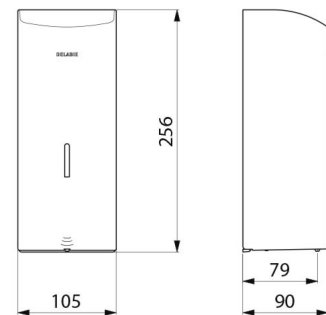

Elektronische verdeler voor vloeibare zeep, muurmodel 1 liter

Ref. 512066W

Verdeler voor vloeibare zeep of hydroalcoholische gel

Adviesprijs excl. BTW Benelux 2025 : € 254,00

BESCHRIJVING

Elektronische verdeler voor vloeibare zeep, muurmodel 1 liter - Ref. 512066W

Elektronische zeepverdeler, muurmodel.
Verdeler voor vloeibare zeep of hydroalcoholische gel.
Vandalbestendig model met slot en standaard DELABIE sleutel.
Geen manueel contact nodig: automatische detectie van de handen d.m.v. infrarood oog (detectieafstand is regelbaar).
Afdekplaat in bacteriostatisch rvs 304.
Uit één stuk gevormde afdekplaat, voor een gemakkelijk onderhoud en een betere hygiëne.
Besparende doseerpomp: dosis van 0,8 ml (regelbaar tot 7 doses per detectie).
Werking mogelijk in anti-verstopping modus.
Automatische zeepverdeler: stroomtoevoer via 6 meegeleverde batterijen AA - 1,5 V (DC9V) geïntegreerd in het lichaam van de zeepverdeler.
Verklikkerlichtje geeft zwakke batterij aan.
Reservoir met brede opening: gemakkelijk te vullen d.m.v. grote bidons.
Venster voor niveaucontrole.
Uitvoering in wit geëpoxeerd rvs 304.
Dikte rvs: 1 mm.
Inhoud: 1 liter.
Afmetingen: 90 x 105 x 256 mm.
Voor vloeibare plantaardige zeep met maximale viscositeit: 3 000 mPa.s.
Compatibel met hydro-alcoholische gel.
CE markering.
Automatische zeepdispenser met 30 jaar garantie.

TECHNISCHE EIGENSCHAPPEN

Elektronische verdeler voor vloeibare zeep, muurmodel 1 liter - Ref. 512066W

Stroomtoevoer	6 AA batterijen
Technologie	Infrarood detectie
Hoogte	256 mm
Diepte	90 mm
Breedte	105 mm
Volume	Reservoir 1 liter
Dikte	1 mm
Afwerking	RVS 304 wit geëpoxeerd

VOORDELEN