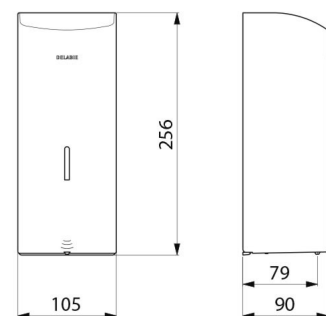

Elektronische verdeler voor vloeibare zeep, muurmodel 1 liter

Ref. 512066W

Verdeler voor vloeibare zeep of hydroalcoholische gel

Adviesprijs excl. BTW Benelux 2024 : € 268,00

BESCHRIJVING

Elektronische verdeler voor vloeibare zeep, muurmodel 1 liter - Ref. 512066W

Elektronische zeepverdeler, muurmodel.
Verdeler voor vloeibare zeep of hydroalcoholische gel.
Vandaalbestendig model met slot en standaard DELABIE sleutel.
Geen manueel contact nodig: automatische detectie van de handen d.m.v. infrarood oog (detectieafstand is regelbaar).
Afdekplaat in bacteriostatisch rvs 304.
Uit één stuk gevormde afdekplaat, voor een gemakkelijk onderhoud en een betere hygiëne.
Besparende doseerpomp: dosis van 0,8 ml (regelbaar tot 7 doses per detectie).
Werking mogelijk in anti-verstopping modus.
Automatische zeepverdeler: stroomtoevoer via 6 meegeleverde batterijen AA - 1,5 V (DC9V) geïntegreerd in het lichaam van de zeepverdeler.
Verklikkerlichtje geeft zwakke batterij aan.
Reservoir met brede opening: gemakkelijk te vullen d.m.v. grote bidons.
Venster voor niveaucontrole.
Uitvoering in wit geëpoxeerd rvs 304.
Dikte rvs: 1 mm.
Inhoud: 1 liter.
Afmetingen: 90 x 105 x 256 mm.
Voor vloeibare plantaardige zeep met maximale viscositeit: 3 000 mPa.s.
Compatibel met hydro-alcoholische gel.
CE markering.
Automatische zeepdispenser met 30 jaar garantie.

TECHNISCHE EIGENSCHAPPEN

Elektronische verdeler voor vloeibare zeep, muurmodel 1 liter - Ref. 512066W

Stroomtoevoer	6 AA batterijen
Technologie	Infrarood detectie
Hoogte	256 mm
Diepte	90 mm
Breedte	105 mm
Volume	Reservoir 1 liter
Dikte	1 mm
Afwerking	RVS 304 wit geëpoxeerd

VOORDELEN