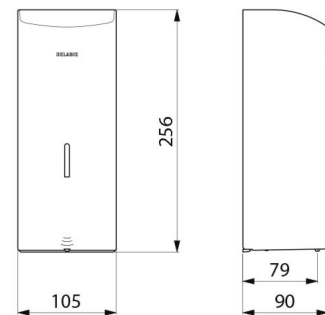

Elektronische verdeler voor vloeibare zeep, muurmodel 1 liter

Ref. 512066W

Verdeler voor vloeibare zeep of hydroalcoholische gel

Adviesprijs excl. BTW Benelux 2025 : € 254,00

BESCHRIJVING

Elektronische verdeler voor vloeibare zeep, muurmodel 1 liter - Ref. 512066W

Elektronische zeepverdeler, muurmodel.
Verdeler voor vloeibare zeep of hydroalcoholische gel.
Vandalbestendig model met slot en standaard DELABIE sleutel.
Geen manueel contact nodig: automatische detectie van de handen d.m.v. infrarood oog (detectieafstand is regelbaar).
Afdekplaat in bacteriostatisch rvs 304.
Uit één stuk gevormde afdekplaat, voor een gemakkelijk onderhoud en een betere hygiëne.
Besparende doseerpomp: dosis van 0,8 ml (regelbaar tot 7 doses per detectie).
Werking mogelijk in anti-verstopping modus.
Automatische zeepverdeler: stroomtoevoer via 6 meegeleverde batterijen AA - 1,5 V (DC9V) geïntegreerd in het lichaam van de zeepverdeler.
Verklikkerlichtje geeft zwakke batterij aan.
Reservoir met brede opening: gemakkelijk te vullen d.m.v. grote bidons.
Venster voor niveaucontrole.
Uitvoering in wit geëpoxeerd rvs 304.
Dikte rvs: 1 mm.
Inhoud: 1 liter.
Afmetingen: 90 x 105 x 256 mm.
Voor vloeibare plantaardige zeep met maximale viscositeit: 3 000 mPa.s.
Compatibel met hydro-alcoholische gel.
CE markering.
Automatische zeepdispenser met 30 jaar garantie.

TECHNISCHE EIGENSCHAPPEN

Elektronische verdeler voor vloeibare zeep, muurmodel 1 liter - Ref. 512066W

Stroomtoevoer	6 AA batterijen
Technologie	Infrarood detectie
Hoogte	256 mm
Diepte	90 mm
Breedte	105 mm
Volume	Reservoir 1 liter
Dikte	1 mm
Afwerking	RVS 304 wit geëpoxeerd

VOORDELEN