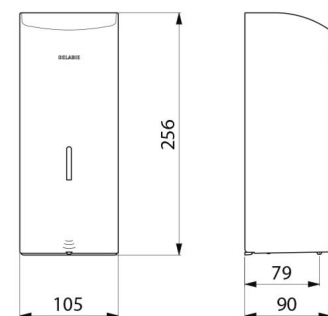

Elektronische verdeler voor vloeibare zeep, muurmodel 1 liter

Ref. 512066S

Verdeler voor vloeibare zeep of hydroalcoholische gel

Adviesprijs excl. BTW Benelux 2025 : € 254,00

BESCHRIJVING

Elektronische verdeler voor vloeibare zeep, muurmodel 1 liter - Ref. 512066S

Elektronische zeepverdeler, muurmodel.
Verdeler voor vloeibare zeep of hydroalcoholische gel.
Vandaalbestendig model met slot en standaard DELABIE sleutel.
Geen manueel contact nodig: automatische detectie van de handen d.m.v. infrarood oog (detectieafstand is regelbaar).
Afdekplaat in bacteriostatisch RVS 304.
Uit één stuk gevormde afdekplaat, voor een gemakkelijk onderhoud en een betere hygiëne.
Besparende doseerpomp: dosis van 0,8 ml (regelbaar tot 7 doses per detectie).
Werking mogelijk in anti-verstopping modus.
Automatische zeepverdeler: stroomtoevoer via 6 meegeleverde batterijen AA - 1,5 V (DC9V) geïntegreerd in het lichaam van de zeepverdeler.
Verklikkerlichtje geeft zwakke batterij aan.
Reservoir met brede opening: gemakkelijk te vullen d.m.v. grote bidons.
Venster voor niveaucontrole.
Uitvoering in mat gepolijst RVS 304.
Dikte rvs: 1 mm.
Inhoud: 1 liter.
Afmetingen: 90 x 105 x 256 mm.
Voor vloeibare plantaardige zeep met maximale viscositeit: 3 000 mPa.s.
Compatibel met hydro-alcoholische gel.
CE markering.
Automatische zeepdispenser met 30 jaar garantie.

TECHNISCHE EIGENSCHAPPEN

Elektronische verdeler voor vloeibare zeep, muurmodel 1 liter - Ref. 512066S

Stroomtoevoer	6 AA batterijen
Technologie	Infrarood detectie
Hoogte	256 mm
Diepte	90 mm
Breedte	105 mm
Volume	Reservoir 1 liter
Dikte	1 mm
Afwerking	RVS 304 mat gepolijst

VOORDELEN