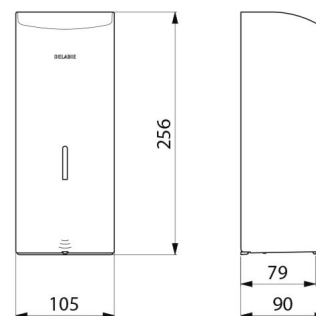

Elektronische zeepverdeler, muurmodel.
 Verdeler voor vloeibare zeep of hydroalcoholische gel.
 Vandalbestendig model met slot en standaard DELABIE sleutel.
 Geen manueel contact nodig: automatische detectie van de handen d.m.v. infrarood oog (detectieafstand is regelbaar).
 Afdekplaat in bacteriostatisch RVS 304.
 Uit één stuk gevormde afdekplaat, voor een gemakkelijk onderhoud en een betere hygiëne.
 Besparende doseerpomp: dosis van 0,8 ml (regelbaar tot 7 doses per detectie).
 Werking mogelijk in anti-verstopping modus.
 Automatische zeepverdeler: stroomtoevoer via 6 meegeleverde batterijen AA - 1,5 V (DC9V) geïntegreerd in het lichaam van de zeepverdeler.
 Verklikkerlichtje geeft zwakke batterij aan.
 Reservoir met brede opening: gemakkelijk te vullen d.m.v. grote bidons.
 Venster voor niveaucontrole.
 Uitvoering in mat gepolijst RVS 304.
 Dikte rvs: 1 mm.
 Inhoud: 1 liter.
 Afmetingen: 90 x 105 x 256 mm.
 Voor vloeibare plantaardige zeep met maximale viscositeit: 3 000 mPa.s.
 Compatibel met hydro-alcoholische gel.
 CE markering.
 Automatische zeepdispenser met 30 jaar garantie.

Stroomtoevoer	6 AA batterijen
Technologie	Infrarood detectie
Hoogte	256 mm
Diepte	90 mm
Breedte	105 mm
Volume	Reservoir 1 liter
Dikte	1 mm
Afwerking	RVS 304 mat gepolijst

Standaarden

Waarborg

Herstelgarantie