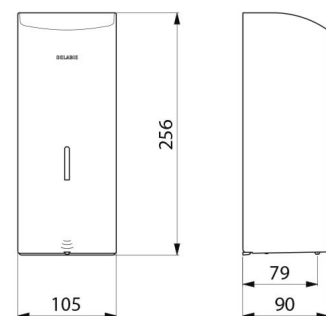

Elektronische verdeler voor vloeibare zeep, muurmodel 1 liter

Ref. 512066S

Verdeler voor vloeibare zeep of hydroalcoholische gel

Adviesprijs excl. BTW Benelux 2025 : € 254,00

BESCHRIJVING

Elektronische verdeler voor vloeibare zeep, muurmodel 1 liter - Ref. 512066S

Elektronische zeepverdeler, muurmodel.
Verdeler voor vloeibare zeep of hydroalcoholische gel.
Vandaalbestendig model met slot en standaard DELABIE sleutel.
Geen manueel contact nodig: automatische detectie van de handen d.m.v. infrarood oog (detectieafstand is regelbaar).
Afdekplaat in bacteriostatisch RVS 304.
Uit één stuk gevormde afdekplaat, voor een gemakkelijk onderhoud en een betere hygiëne.
Besparende doseerpomp: dosis van 0,8 ml (regelbaar tot 7 doses per detectie).
Werking mogelijk in anti-verstopping modus.
Automatische zeepverdeler: stroomtoevoer via 6 meegeleverde batterijen AA - 1,5 V (DC9V) geïntegreerd in het lichaam van de zeepverdeler.
Verklikkerlichtje geeft zwakke batterij aan.
Reservoir met brede opening: gemakkelijk te vullen d.m.v. grote bidons.
Venster voor niveaucontrole.
Uitvoering in mat gepolijst RVS 304.
Dikte rvs: 1 mm.
Inhoud: 1 liter.
Afmetingen: 90 x 105 x 256 mm.
Voor vloeibare plantaardige zeep met maximale viscositeit: 3 000 mPa.s.
Compatibel met hydro-alcoholische gel.
CE markering.
Automatische zeepdispenser met 30 jaar garantie.

TECHNISCHE EIGENSCHAPPEN

Elektronische verdeler voor vloeibare zeep, muurmodel 1 liter - Ref. 512066S

Stroomtoevoer	6 AA batterijen
Technologie	Infrarood detectie
Hoogte	256 mm
Diepte	90 mm
Breedte	105 mm
Volume	Reservoir 1 liter
Dikte	1 mm
Afwerking	RVS 304 mat gepolijst

VOORDELEN

Totale hygiëne: geen enkel manueel contact

Comfort: automatische zeepverdeler

Besparende doseerpomp