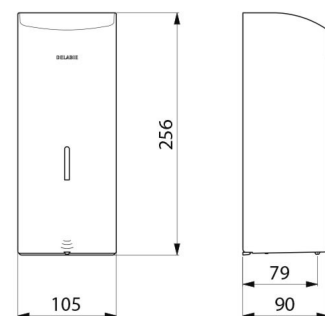

Elektronische verdeler voor vloeibare zeep, muurmodel 1 liter

Ref. 512066S

Verdeler voor vloeibare zeep of hydroalcoholische gel

Adviesprijs excl. BTW Benelux 2025 : € 254,00

BESCHRIJVING

Elektronische verdeler voor vloeibare zeep, muurmodel 1 liter - Ref. 512066S

Elektronische zeepverdeler, muurmodel.
Verdeler voor vloeibare zeep of hydroalcoholische gel.
Vandaalbestendig model met slot en standaard DELABIE sleutel.
Geen manueel contact nodig: automatische detectie van de handen d.m.v. infrarood oog (detectieafstand is regelbaar).
Afdekplaat in bacteriostatisch RVS 304.
Uit één stuk gevormde afdekplaat, voor een gemakkelijk onderhoud en een betere hygiëne.
Besparende doseerpomp: dosis van 0,8 ml (regelbaar tot 7 doses per detectie).
Werking mogelijk in anti-verstopping modus.
Automatische zeepverdeler: stroomtoevoer via 6 meegeleverde batterijen AA - 1,5 V (DC9V) geïntegreerd in het lichaam van de zeepverdeler.
Verklikkerlichtje geeft zwakke batterij aan.
Reservoir met brede opening: gemakkelijk te vullen d.m.v. grote bidons.
Venster voor niveaucontrole.
Uitvoering in mat gepolijst RVS 304.
Dikte rvs: 1 mm.
Inhoud: 1 liter.
Afmetingen: 90 x 105 x 256 mm.
Voor vloeibare plantaardige zeep met maximale viscositeit: 3 000 mPa.s.
Compatibel met hydro-alcoholische gel.
CE markering.
Automatische zeepdispenser met 30 jaar garantie.

TECHNISCHE EIGENSCHAPPEN

Elektronische verdeler voor vloeibare zeep, muurmodel 1 liter - Ref. 512066S

Stroomtoevoer	6 AA batterijen
Technologie	Infrarood detectie
Hoogte	256 mm
Diepte	90 mm
Breedte	105 mm
Volume	Reservoir 1 liter
Dikte	1 mm
Afwerking	RVS 304 mat gepolijst

VOORDELEN