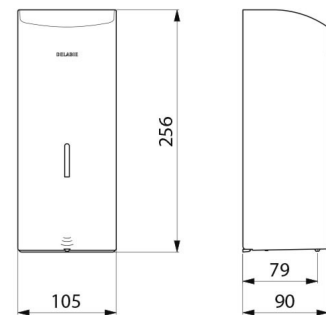

Elektronische verdeler voor vloeibare zeep, muurmodel 1 liter

Ref. 512066S

Verdeler voor vloeibare zeep of hydroalcoholische gel

Adviesprijs excl. BTW Benelux 2024 : € 268,00

BESCHRIJVING

Elektronische verdeler voor vloeibare zeep, muurmodel 1 liter - Ref. 512066S

Elektronische zeepverdeler, muurmodel.
Verdeler voor vloeibare zeep of hydroalcoholische gel.
Vandaalbestendig model met slot en standaard DELABIE sleutel.
Geen manueel contact nodig: automatische detectie van de handen d.m.v. infrarood oog (detectieafstand is regelbaar).
Afdekplaat in bacteriostatisch RVS 304.
Uit één stuk gevormde afdekplaat, voor een gemakkelijk onderhoud en een betere hygiëne.
Besparende doseerpomp: dosis van 0,8 ml (regelbaar tot 7 doses per detectie).
Werking mogelijk in anti-verstopping modus.
Automatische zeepverdeler: stroomtoevoer via 6 meegeleverde batterijen AA - 1,5 V (DC9V) geïntegreerd in het lichaam van de zeepverdeler.
Verklikkerlichtje geeft zwakke batterij aan.
Reservoir met brede opening: gemakkelijk te vullen d.m.v. grote bidons.
Venster voor niveaucontrole.
Uitvoering in mat gepolijst RVS 304.
Dikte rvs: 1 mm.
Inhoud: 1 liter.
Afmetingen: 90 x 105 x 256 mm.
Voor vloeibare plantaardige zeep met maximale viscositeit: 3 000 mPa.s.
Compatibel met hydro-alcoholische gel.
CE markering.
Automatische zeepdispenser met 30 jaar garantie.

TECHNISCHE EIGENSCHAPPEN

Elektronische verdeler voor vloeibare zeep, muurmodel 1 liter - Ref. 512066S

Stroomtoevoer	6 AA batterijen
Technologie	Infrarood detectie
Hoogte	256 mm
Diepte	90 mm
Breedte	105 mm
Volume	Reservoir 1 liter
Dikte	1 mm
Afwerking	RVS 304 mat gepolijst

VOORDELEN