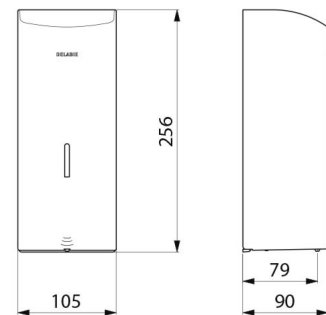

Elektronische verdeler voor vloeibare zeep, muurmodel 1 liter

Ref. 512066P

Verdeler voor vloeibare zeep of hydroalcoholische gel

Adviesprijs excl. BTW Benelux 2025 : € 254,00

BESCHRIJVING

Elektronische verdeler voor vloeibare zeep, muurmodel 1 liter - Ref. 512066P

Elektronische zeepverdeler, muurmodel.
Verdeler voor vloeibare zeep of hydroalcoholische gel.
Vandalbestendig model met slot en standaard DELABIE sleutel.
Geen manueel contact nodig: automatische detectie van de handen d.m.v. infrarood oog (detectieafstand is regelbaar).
Afdekplaat in bacteriostatisch rvs 304.
Uit één stuk gevormde afdekplaat, voor een gemakkelijk onderhoud en een betere hygiëne.
Besparende doseerpomp: dosis van 0,8 ml (regelbaar tot 7 doses per detectie).
Werking mogelijk in anti-verstopping modus.
Automatische zeepverdeler: stroomtoevoer via 6 meegeleverde batterijen AA - 1,5 V (DC9V) geïntegreerd in het lichaam van de zeepverdeler.
Verklikkerlichtje geeft zwakke batterij aan.
Reservoir met brede opening: gemakkelijk te vullen d.m.v. grote bidons.
Venster voor niveaucontrole.
Uitvoering in glanzend gepolijst rvs 304.
Dikte rvs: 1 mm.
Inhoud: 1 liter.
Afmetingen: 90 x 105 x 256 mm.
Voor vloeibare plantaardige zeep met maximale viscositeit: 3 000 mPa.s.
Compatibel met hydro-alcoholische gel.
CE markering.
Automatische zeepdispenser met 30 jaar garantie.

TECHNISCHE EIGENSCHAPPEN

Elektronische verdeler voor vloeibare zeep, muurmodel 1 liter - Ref. 512066P

Stroomtoevoer	6 AA batterijen
Technologie	Infrarood detectie
Hoogte	256 mm
Diepte	90 mm
Breedte	105 mm
Volume	Reservoir 1 liter
Dikte	1 mm
Afwerking	RVS 304 glanzend gepolijst

VOORDELEN