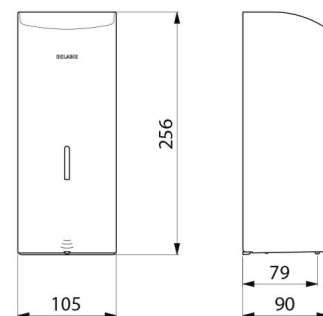

## BESCHRIJVING

Elektronische verdeler voor vloeibare zeep, muurmodel 1 liter - Ref. 512066P

Elektronische zeepverdeler, muurmodel.  
 Verdeler voor vloeibare zeep of hydroalcoholische gel.  
 Vandalbestendig model met slot en standaard DELABIE sleutel.  
 Geen manueel contact nodig: automatische detectie van de handen d.m.v. infrarood oog (detectieafstand is regelbaar).  
 Afdekplaat in bacteriostatisch rvs 304.  
 Uit één stuk gevormde afdekplaat, voor een gemakkelijk onderhoud en een betere hygiëne.  
 Besparende doseerpomp: dosis van 0,8 ml (regelbaar tot 7 doses per detectie).  
 Werking mogelijk in anti-verstopping modus.  
 Automatische zeepverdeler: stroomtoevoer via 6 meegeleverde batterijen AA - 1,5 V (DC9V) geïntegreerd in het lichaam van de zeepverdeler.  
 Verklikkerlichtje geeft zwakke batterij aan.  
 Reservoir met brede opening: gemakkelijk te vullen d.m.v. grote bidons.  
 Venster voor niveaucontrole.  
 Uitvoering in glanzend gepolijst rvs 304.  
 Dikte rvs: 1 mm.  
 Inhoud: 1 liter.  
 Afmetingen: 90 x 105 x 256 mm.  
 Voor vloeibare plantaardige zeep met maximale viscositeit: 3 000 mPa.s.  
 Compatibel met hydro-alcoholische gel.  
 CE markering.  
 Automatische zeepdispenser met 30 jaar garantie.

## TECHNISCHE EIGENSCHAPPEN

Elektronische verdeler voor vloeibare zeep, muurmodel 1 liter - Ref. 512066P

Stroomtoevoer	6 AA batterijen
Technologie	Infrarood detectie
Hoogte	256 mm
Diepte	90 mm
Breedte	105 mm
Volume	Reservoir 1 liter
Dikte	1 mm
Afwerking	RVS 304 glanzend gepolijst