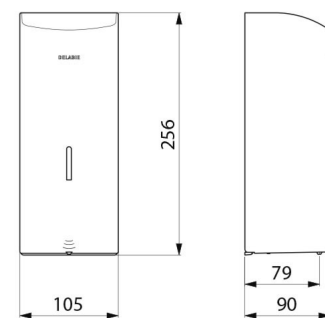

Elektronische verdeler voor vloeibare zeep, muurmodel 1 liter

Ref. 512066P

Verdeler voor vloeibare zeep of hydroalcoholische gel

Adviesprijs excl. BTW Benelux 2025 : € 254,00

BESCHRIJVING

Elektronische verdeler voor vloeibare zeep, muurmodel 1 liter - Ref. 512066P

Elektronische zeepverdeler, muurmodel.
Verdeler voor vloeibare zeep of hydroalcoholische gel.
Vandalbestendig model met slot en standaard DELABIE sleutel.
Geen manueel contact nodig: automatische detectie van de handen d.m.v. infrarood oog (detectieafstand is regelbaar).
Afdekplaat in bacteriostatisch rvs 304.
Uit één stuk gevormde afdekplaat, voor een gemakkelijk onderhoud en een betere hygiëne.
Besparende doseerpomp: dosis van 0,8 ml (regelbaar tot 7 doses per detectie).
Werking mogelijk in anti-verstopping modus.
Automatische zeepverdeler: stroomtoevoer via 6 meegeleverde batterijen AA - 1,5 V (DC9V) geïntegreerd in het lichaam van de zeepverdeler.
Verklikkerlichtje geeft zwakke batterij aan.
Reservoir met brede opening: gemakkelijk te vullen d.m.v. grote bidons.
Venster voor niveaucontrole.
Uitvoering in glanzend gepolijst rvs 304.
Dikte rvs: 1 mm.
Inhoud: 1 liter.
Afmetingen: 90 x 105 x 256 mm.
Voor vloeibare plantaardige zeep met maximale viscositeit: 3 000 mPa.s.
Compatibel met hydro-alcoholische gel.
CE markering.
Automatische zeepdispenser met 30 jaar garantie.

TECHNISCHE EIGENSCHAPPEN

Elektronische verdeler voor vloeibare zeep, muurmodel 1 liter - Ref. 512066P

Stroomtoevoer	6 AA batterijen
Technologie	Infrarood detectie
Hoogte	256 mm
Diepte	90 mm
Breedte	105 mm
Volume	Reservoir 1 liter
Dikte	1 mm
Afwerking	RVS 304 glanzend gepolijst

VOORDELEN