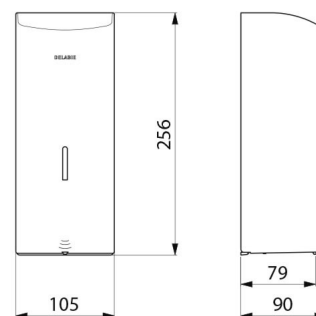

Elektronische verdeler voor vloeibare zeep, muurmodel 1 liter

Ref. 512066P

Verdeler voor vloeibare zeep of hydroalcoholische gel

Adviesprijs excl. BTW Benelux 2025 : € 254,00

BESCHRIJVING

Elektronische verdeler voor vloeibare zeep, muurmodel 1 liter - Ref. 512066P

Elektronische zeepverdeler, muurmodel.
Verdeler voor vloeibare zeep of hydroalcoholische gel.
Vandalbestendig model met slot en standaard DELABIE sleutel.
Geen manueel contact nodig: automatische detectie van de handen d.m.v. infrarood oog (detectieafstand is regelbaar).
Afdekplaat in bacteriostatisch rvs 304.
Uit één stuk gevormde afdekplaat, voor een gemakkelijk onderhoud en een betere hygiëne.
Besparende doseerpomp: dosis van 0,8 ml (regelbaar tot 7 doses per detectie).
Werking mogelijk in anti-verstopping modus.
Automatische zeepverdeler: stroomtoevoer via 6 meegeleverde batterijen AA - 1,5 V (DC9V) geïntegreerd in het lichaam van de zeepverdeler.
Verklikkerlichtje geeft zwakke batterij aan.
Reservoir met brede opening: gemakkelijk te vullen d.m.v. grote bidons.
Venster voor niveaucontrole.
Uitvoering in glanzend gepolijst rvs 304.
Dikte rvs: 1 mm.
Inhoud: 1 liter.
Afmetingen: 90 x 105 x 256 mm.
Voor vloeibare plantaardige zeep met maximale viscositeit: 3 000 mPa.s.
Compatibel met hydro-alcoholische gel.
CE markering.
Automatische zeepdispenser met 30 jaar garantie.

TECHNISCHE EIGENSCHAPPEN

Elektronische verdeler voor vloeibare zeep, muurmodel 1 liter - Ref. 512066P

Stroomtoevoer	6 AA batterijen
Technologie	Infrarood detectie
Hoogte	256 mm
Diepte	90 mm
Breedte	105 mm
Volume	Reservoir 1 liter
Dikte	1 mm
Afwerking	RVS 304 glanzend gepolijst

VOORDELEN