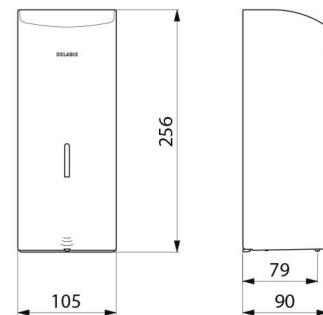

Elektronische verdeler voor vloeibare zeep, muurmodel 1 liter

Ref. 512066P

Verdeler voor vloeibare zeep of hydroalcoholische gel

Adviesprijs excl. BTW Benelux 2024 : € 268,00

BESCHRIJVING

Elektronische verdeler voor vloeibare zeep, muurmodel 1 liter - Ref. 512066P

Elektronische zeepverdeler, muurmodel.
Verdeler voor vloeibare zeep of hydroalcoholische gel.
Vandalbestendig model met slot en standaard DELABIE sleutel.
Geen manueel contact nodig: automatische detectie van de handen d.m.v. infrarood oog (detectieafstand is regelbaar).
Afdekplaat in bacteriostatisch rvs 304.
Uit één stuk gevormde afdekplaat, voor een gemakkelijk onderhoud en een betere hygiëne.
Besparende doseerpomp: dosis van 0,8 ml (regelbaar tot 7 doses per detectie).
Werking mogelijk in anti-verstopping modus.
Automatische zeepverdeler: stroomtoevoer via 6 meegeleverde batterijen AA - 1,5 V (DC9V) geïntegreerd in het lichaam van de zeepverdeler.
Verklikkerlichtje geeft zwakke batterij aan.
Reservoir met brede opening: gemakkelijk te vullen d.m.v. grote bidons.
Venster voor niveaucontrole.
Uitvoering in glanzend gepolijst rvs 304.
Dikte rvs: 1 mm.
Inhoud: 1 liter.
Afmetingen: 90 x 105 x 256 mm.
Voor vloeibare plantaardige zeep met maximale viscositeit: 3 000 mPa.s.
Compatibel met hydro-alcoholische gel.
CE markering.
Automatische zeepdispenser met 30 jaar garantie.

TECHNISCHE EIGENSCHAPPEN

Elektronische verdeler voor vloeibare zeep, muurmodel 1 liter - Ref. 512066P

Stroomtoevoer	6 AA batterijen
Technologie	Infrarood detectie
Hoogte	256 mm
Diepte	90 mm
Breedte	105 mm
Volume	Reservoir 1 liter
Dikte	1 mm
Afwerking	RVS 304 glanzend gepolijst

VOORDELEN