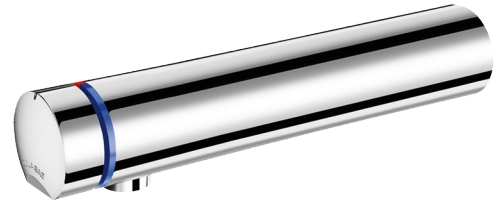

TEMPOMIX 3 zelfsluitende wastafelmengkraan

Ref. 794165

Soepele bediening, stopkranen

Adviesprijs excl. BTW Benelux 2024 : € 374,00

BESCHRIJVING

TEMPOMIX 3 zelfsluitende wastafelmengkraan - Ref. 794165

Zelfsluitende ééngreepsmengkraan voor wastafel wandmodel:
 Soepele bediening.
 Temperatuurregeling en bediening op de drukknop.
 Zelfsluiting na ~7 seconden.
 Debiet ingesteld op 3 l/min bij 3 bar, aanpasbaar tussen 1,4 en 6 l/min.
 Vandalbestendige kalkwerende straalbreker.
 Lichaam in massief messing verchromd L.190 mm.
 Wandmodel voor installatie in technische ruimte.
 PEX flexibels F3/8" met stopkranen, filters en terugslagkleppen.
 Regelbare temperatuurbegrenzing.
 Geschikt voor personen met beperkte mobiliteit.
 30 jaar garantie.

VOORDELEN

-  85 % waterbesparing
-  Soepele bediening
-  Massief messing, installatie achter wand
-  Strak design

TECHNISCHE EIGENSCHAPPEN

TEMPOMIX 3 zelfsluitende wastafelmengkraan - Ref. 794165

Aansluiting	F3/8"
Technologie	Zelfsluitend
Lengte van de uitloop	190 mm
Debiet	3 l/min
Standaarden	   
Waarborg	