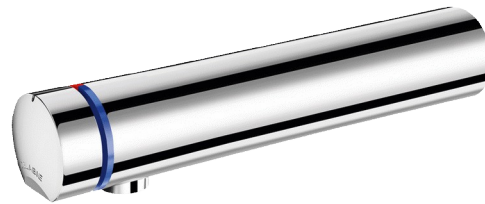

# TEMPOMIX 3 zelfsluitende mengkraan

Ref. 794055

Soepele bediening

Adviesprijs excl. BTW Benelux 2024 : € 461,00

## BESCHRIJVING

TEMPOMIX 3 zelfsluitende mengkraan - Ref. 794055

Zelfsluitende ééngreepsmengkraan voor wastafel muurmodel:  
 Soepele bediening.  
 Temperatuurregeling en bediening op de drukknop.  
 Zelfsluiting na ~7 seconden.  
 Debiet ingesteld op 3 l/min bij 3 bar, aanpasbaar tussen 1,4 en 6 l/min.  
 Vandalbestendige kalkwerende straalbreker.  
 Lichaam in massief messing verchromd L.190 mm.  
 Te bevestigen op de muur M1/2".  
 Boven- of onderaansluiting.  
 Toevoeren ingebouwd.  
 Filters en terugslagkleppen.  
 Regelbare temperatuurbegrenzing.  
 Geschikt voor personen met beperkte mobiliteit.  
 30 jaar garantie.

## VOORDELEN

-  85 % waterbesparing
-  Soepele bediening
-  Strak design

## TECHNISCHE EIGENSCHAPPEN

TEMPOMIX 3 zelfsluitende mengkraan - Ref. 794055

Aansluiting	M1/2"
Technologie	Zelfsluitend
Lengte van de uitloop	190 mm
Debiet	3 l/min
Standaarden	    
Waarborg	