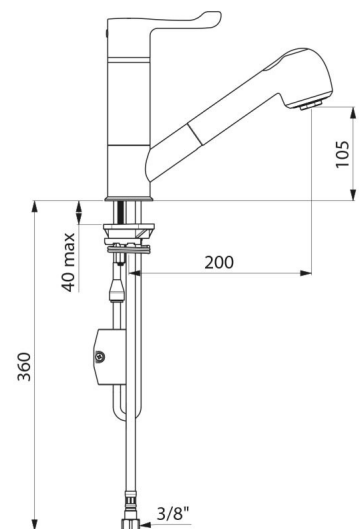

### TECHNISCHE EIGENSCHAPPEN

**SECURITHERM thermostatische spoeltafelmengkraan - Ref. H9612BEL**

Aansluiting	F3/8"
Technologie	SECURITHERM sequentiële mengkraan, Securitouch
Hoogte van de uitloop	105 mm
Lengte van de uitloop	200 mm
Debiet	3 l/min
Temperatuurbegrenzing	Ja
Afwerking	Messing verchromd