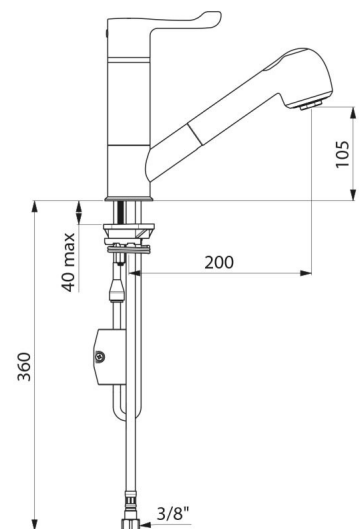

Flexibel met binnendiameter Ø 6: beperkte inhoud.

Specifiek tegengewicht.

PEX flexibels F3/8" met filters en terugslagklep op de koud watertoevoer.

Verstevigde bevestiging met 2 rvs staafjes.

Thermostatische mengkraan uitermate geschikt voor zorginstellingen, ziekenhuizen en klinieken.

TECHNISCHE EIGENSCHAPPEN

SECURITHERM thermostatische spoeltafelmengkraan - Ref. H9612BEL

Aansluiting	F3/8"
Technologie	SECURITHERM sequentiële mengkraan, Securitouch
Hoogte van de uitloop	105 mm
Lengte van de uitloop	200 mm
Debiet	3 l/min
Temperatuurbegrenzing	Ja
Afwerking	Messing verchromd