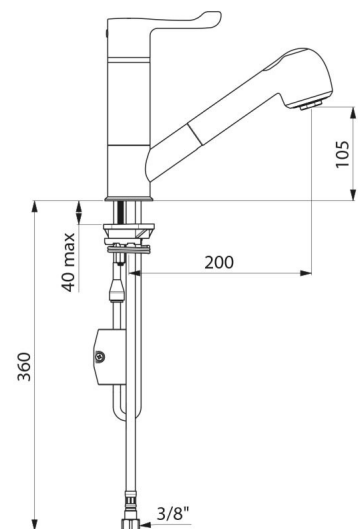

Flexibel met binnendiameter Ø 6: beperkte inhoud.

Specifiek tegengewicht.

PEX flexibels F3/8" met filters en terugslagklep op de koud watertoevoer.

Verstevigde bevestiging met 2 rvs staafjes.

Thermostatische mengkraan uitermate geschikt voor zorginstellingen, ziekenhuizen en klinieken.

Comfort: uittrekbare sproeier 2 stralen

TECHNISCHE EIGENSCHAPPEN

SECURITHERM thermostatische spoeltafelmengkraan - Ref. H9612BEL

Aansluiting	F3/8"
Technologie	SECURITHERM sequentiële mengkraan, Securitouch
Hoogte van de uitloop	105 mm
Lengte van de uitloop	200 mm
Debiet	4 l/min
Temperatuurbegrenzing	Ja
Afwerking	Messing verchromd