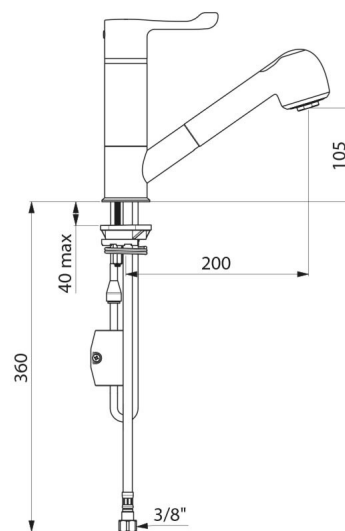

SECURITHERM

thermostatische spoeltafelmengkraan

Ref. H9612BEL

Thermostatische ééngreepsmengkraan met uittrekbare sproeier

Adviesprijs excl. BTW Benelux 2024 : € 584,00

BESCHRIJVING

SECURITHERM thermostatische spoeltafelmengkraan - Ref. H9612BEL

SECURITHERM thermostatische wastafelmengkraan op blad perfect geschikt voor babybaden.

Thermostatische sequentiële mengkraan: openen en sluiten op koud water. Geen terugvloeiing mogelijk tussen warm en koud water.

Anti-verbrandingsveiligheid: automatische sluiting bij onderbreking koud of warm water.

Securitouch thermische anti-verbrandingsisolatie.

Eéngatsmengkraan met draaibare uitloop H.105 mm L.200 mm.

Sequentiële mengkraan met uittrekbare sproeier 2 stralen met omsteller straalbreker/regen.

Thermostatisch sequentieel kalkwerend binnenwerk voor debiet en temperatuurregeling met eenzelfde laterale handeling.

Regelbare temperatuur van koud water tot 40°C.

Met temperatuurbegrenzing ingesteld op 40°C.

Lichaam met gladde binnenkant.

Debiet ingesteld op 3 l/min.

Bediening zonder manueel contact met hygiënische hendel L.100 mm.

BIOSAFE sproeislang die bacteriegroei tegengaat: doorzichtig polyurethaan om te zorgen voor een goede vervanging in geval van biofilm, gladde binnen- en buitenkant.

Flexibel met binnendiameter Ø 6: beperkte inhoud.

Specifiek tegengewicht.

PEX flexibels F3/8" met filters en terugslagklep op de koud watertoevoer.

Verstevigde bevestiging met 2 rvs staafjes.

Thermostatische mengkraan uitermate geschikt voor zorginstellingen, ziekenhuizen en klinieken.

Mengkraan geschikt voor mensen met beperkte mobiliteit.

Mengkraan met 30 jaar garantie.

TECHNISCHE EIGENSCHAPPEN