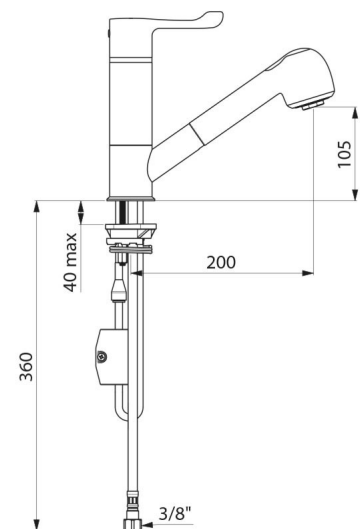

Flexibel met binnendiameter Ø 6: beperkte inhoud.

Specifiek tegengewicht.

PEX flexibels F3/8" met filters en terugslagklep op de koud watertoevoer.

Verstevigde bevestiging met 2 rvs staafjes.

Thermostatische mengkraan uitermate geschikt voor zorginstellingen, ziekenhuizen en klinieken.

Comfort: uittrekbare sproeier 2 stralen

TECHNISCHE EIGENSCHAPPEN

SECURITHERM thermostatische spoeltafelmengkraan - Ref. H9612BEL

Aansluiting	F3/8"
Technologie	SECURITHERM sequentiële mengkraan, Securitouch
Hoogte van de uitloop	105 mm
Lengte van de uitloop	200 mm
Debiet	4 l/min
Temperatuurbegrenzing	Ja
Afwerking	Messing verchromd