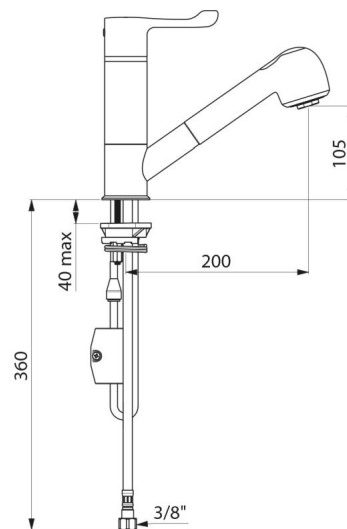

SECURITHERM

thermostatische spoeltafelmengkraan

Ref. H9612BEL

Thermostatische ééngreepsmengkraan met uittrekbare sproeier

Adviesprijs excl. BTW Benelux 2024 : € 584,00

BESCHRIJVING

SECURITHERM thermostatische spoeltafelmengkraan - Ref. H9612BEL

SECURITHERM thermostatische wastafelmengkraan op blad perfect geschikt voor babybaden.

Thermostatische sequentiële mengkraan: openen en sluiten op koud water. Geen terugvloeiing mogelijk tussen warm en koud water.

Anti-verbrandingsveiligheid: automatische sluiting bij onderbreking koud of warm water.

Securitouch thermische anti-verbrandingsisolatie.

Eéngatsmengkraan met draaibare uitloop H.105 mm L.200 mm.

Sequentiële mengkraan met uittrekbare sproeier 2 stralen met omsteller straalbreker/regen.

Thermostatisch sequentieel kalkwerend binnenwerk voor debiet en temperatuurregeling met eenzelfde laterale handeling.

Regelbare temperatuur van koud water tot 40°C.

Met temperatuurbegrenzing ingesteld op 40°C.

Lichaam met gladde binnenkant.

Debiet ingesteld op 3 l/min.

Bediening zonder manueel contact met hygiënische hendel L.100 mm.

BIOSAFE sproeislang die bacteriegroei tegengaat: doorzichtig polyurethaan om te zorgen voor een goede vervanging in geval van biofilm, gladde binnen- en buitenkant.

Flexibel met binnendiameter Ø 6: beperkte inhoud.

Specifiek tegengewicht.

PEX flexibels F3/8" met filters en terugslagklep op de koud watertoevoer.

Verstevigde bevestiging met 2 rvs staafjes.

Thermostatische mengkraan uitermate geschikt voor zorginstellingen, ziekenhuizen en klinieken.

Mengkraan geschikt voor mensen met beperkte mobiliteit.

Mengkraan met 30 jaar garantie.

TECHNISCHE EIGENSCHAPPEN