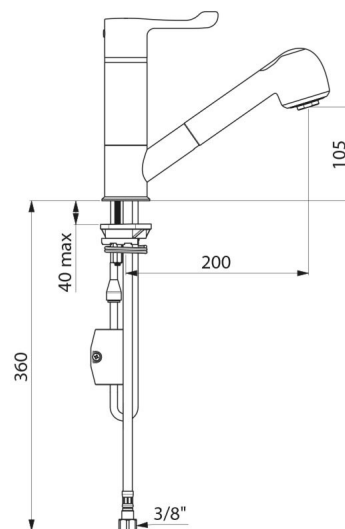

Flexibel met binnendiameter Ø 6: beperkte inhoud.

Specifiek tegengewicht.

PEX flexibels F3/8" met filters en terugslagklep op de koud watertoevoer.

Verstevigde bevestiging met 2 rvs staafjes.

Thermostatische mengkraan uitermate geschikt voor zorginstellingen, ziekenhuizen en klinieken.

TECHNISCHE EIGENSCHAPPEN

SECURITHERM thermostatische spoeltafelmengkraan - Ref. H9612BEL

Aansluiting	F3/8"
Technologie	SECURITHERM sequentiële mengkraan, Securitouch
Hoogte van de uitloop	105 mm
Lengte van de uitloop	200 mm
Debiet	3 l/min
Temperatuurbegrenzing	Ja
Afwerking	Messing verchromd