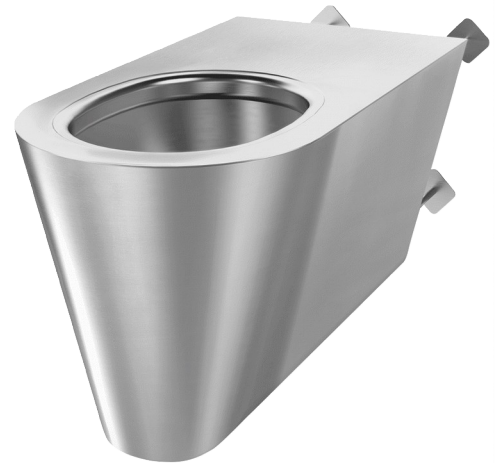

Hangtoilet 700 S TC

Ref. 160710

RVS 304 mat gepolijst - Vandalbestendig

Adviesprijs excl. BTW Benelux 2024 : € 1 574,00

BESCHRIJVING

Hangtoilet 700 S TC - Ref. 160710

Hangtoilet voor installatie door de muur met technische ruimte.
 Verlengd model, lengte 700 mm voor een beter comfort voor personen met beperkte mobiliteit.
 Bacteriostatisch RVS 304.
 Mat gepolijste afwerking.
 Dikte RVS: 1,5 mm.
 Geperste kom, zonder lasnaden, voor een eenvoudig onderhoud en een betere hygiëne.
 De binnenkant van de kom is gepolijst en de randen zijn afgerond voor een gemakkelijke reiniging.
 Met spoelrand.
 Horizontale toevoer Ø 55 mm.
 Horizontale afvoer Ø 100 mm.
 Waterbesparing: efficiënte werking met 4 L water of meer.
 Inkortbare draadstang 200 mm (andere lengtes beschikbaar op aanvraag).
 Toilet met gesloten onderkant.
 CE markering. Conform de norm EN 997 voor een spoeling van 4 L.
 Gewicht: 16,5 kg.
 30 jaar garantie.

VOORDELEN

Bacteriostatisch RVS 304

Geschikt voor zware utiliteiten

TECHNISCHE EIGENSCHAPPEN

Hangtoilet 700 S TC - Ref. 160710

Hoogte	350 mm
Lengte	700 mm
Breedte	360 mm
Dikte	1,5 mm
Afwerking	RVS 304 mat gepolijst
Standaarden	
Waarborg	